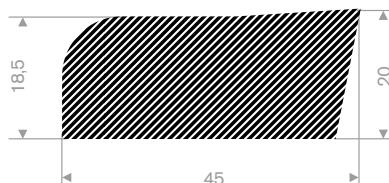

AAG CATALOGUE

rectangular cord sponge rubber

EPDM rectangular cord

hardness 15° Shore A
tolerances ISO 3302 E3
quality EPDM
colour black

code	A	B	roll length (m)
22803510	35	10	25
22803512	35	12	25
22803515	35	15	25
22803520	35	20	25
22803525	35	25	25
22803530	35	30	15
22803535	35	35	15
22804003	40	3	50
22804005	40	5	50
22804010	40	10	25
22804012	40	12	25
22804015	40	15	25
22804020	40	20	25
22804025	40	25	25
22804030	40	30	15
22804035	40	35	15
22804040	40	40	10
22804515	45	15	25
22804520	45	20	25
22804525	45	25	15
22804530	45	30	15
22805003	50	3	50
22805004	50	4	50
22805005	50	5	50
22805010	50	10	25
22805015	50	15	25
22805020	50	20	25
22805025	50	25	15
22805030	50	30	15
22805050	50	50	10
22806015	60	15	15

22814520
EPDM 15° Shore
roll length 25 meter

AAG CATALOGUE

rectangular cord sponge rubber

EPDM rectangular cord

hardness 25° Shore A
tolerances ISO 3302 E3
quality EPDM
colour black

code	A	B	roll length (m)
22901010	10	10	50
22901208	12	8	50
22901212	12	12	50
22901510	15	10	50
22901515	15	15	50
22902005	20	5	50
22902010	20	10	50
22902015	20	15	25
22902020	20	20	25
22902510	25	10	25
22902512	25	12	25
22902515	25	15	25
22902520	25	20	25
22902525	25	25	25
22903010	30	10	25
22903015	30	15	25
22903020	30	20	25
22903025	30	25	25
22903030	30	30	25
22903510	35	10	25
22903512	35	12	25
22903515	35	15	25
22903520	35	20	25
22903525	35	25	25
22903530	35	30	25
22903535	35	35	15